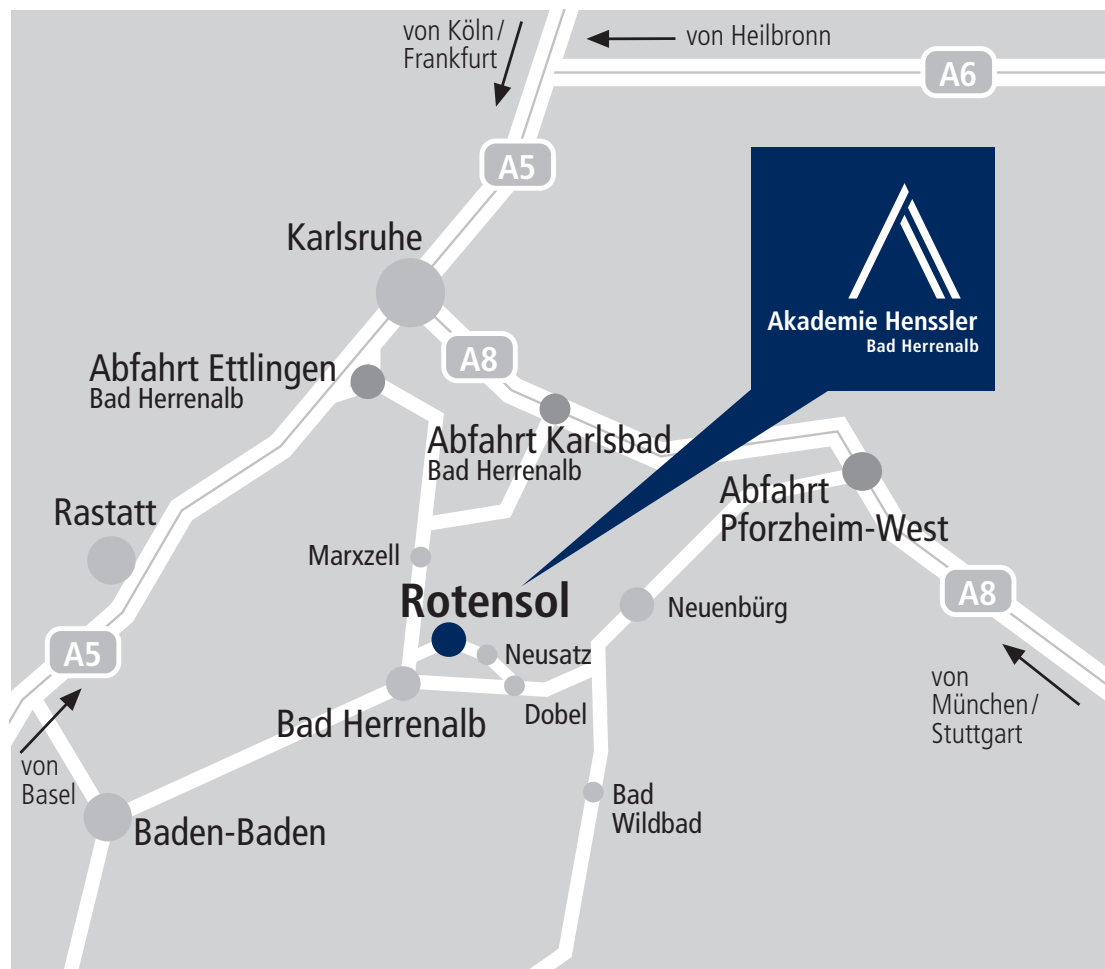

### Akademie Henssler

Ahornweg 19  
76332 Bad Herrenalb-Rotensol  
Telefon 07083/9254-0

Bad Herrenalb liegt am Nordrand des Schwarzwaldes im Dreieck Baden-Baden, Karlsruhe und Pforzheim. Die Akademie befindet sich in Bad Herrenalb im Ortsteil Rotensol.

Das neue Hörsaalgebäude der Akademie steht am Ortsausgang von Rotensol in Richtung Neusatz, links zum Waldrand hin.

### Anreise mit dem Pkw:

Aus Richtung Frankfurt erreichen Sie uns über die A5, Richtung Karlsruhe, Basel, Ausfahrt Ettlingen / Bad Herrenalb. Sie fahren dann durch das Albtal.

Vor der Ortseinfahrt nach Bad Herrenalb biegen Sie links ab nach Rotensol / Neusatz. Nach 4 km erreichen Sie Rotensol.

Aus Richtung München und Stuttgart erreichen Sie uns über die A8, Ausfahrt Pforzheim-West. Von dort fahren Sie über Birkenfeld - Neuenbürg - Dobel nach (Bad Herrenalb) Neusatz und Rotensol.

Sie können sich online eine Fahrtroute erstellen lassen, z.B. vom Web.de Routenplaner unter